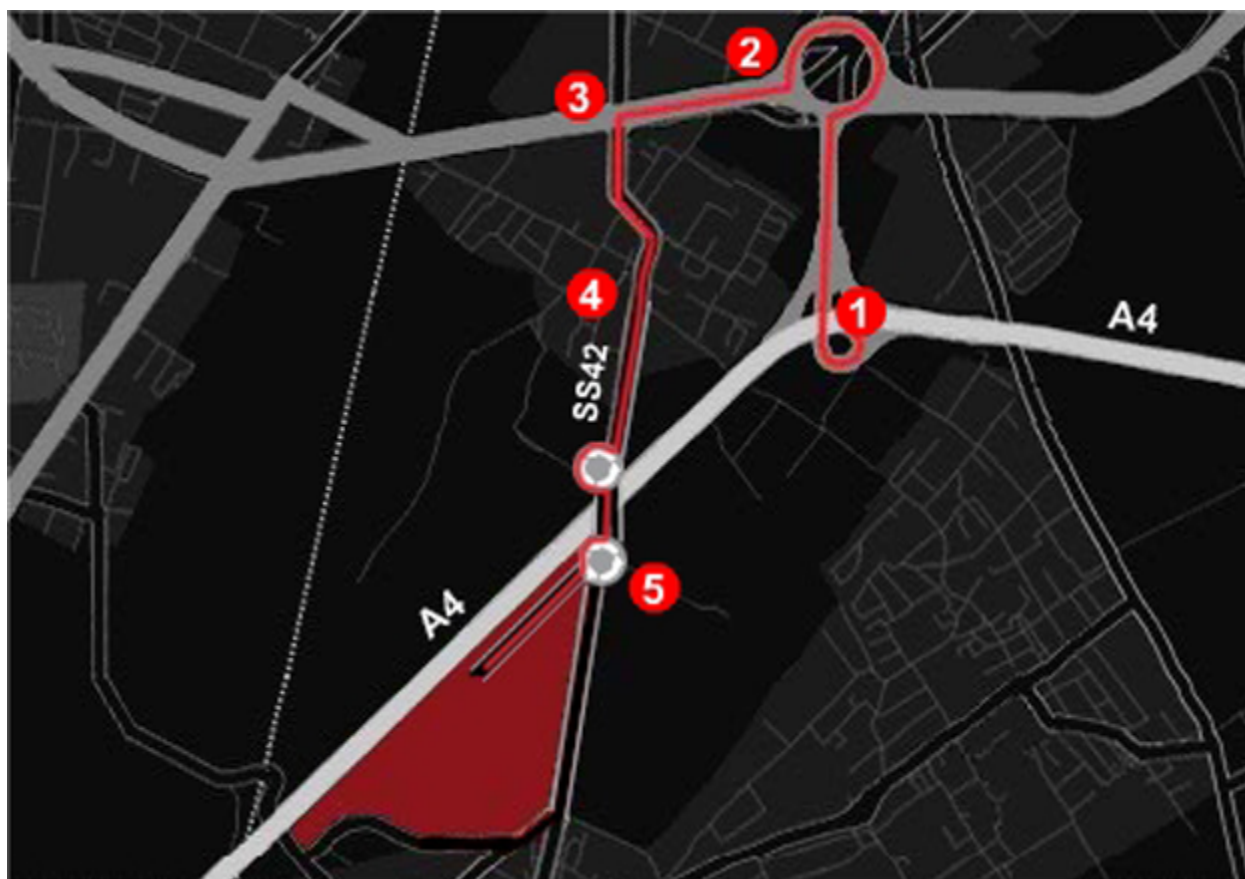

## COME RAGGIUNGERCI

### Prendere autostrada A4 Milano-Venezia:

- 1) Uscire al casello di **Bergamo**
- 2) Alla rotonda prendere la **quarta uscita a destra** in direzione **Treviglio-Milano-Lecco [530m]**
- 3) Arrivati al semaforo, girare a **sinistra** in direzione di **Treviglio (SS42) [190m]**
- 4) Seguire la **SS42**, fino al cavalcavia
- 5) Subito **dopo il cavalcavia**, alla **rotonda prendere la prima uscita** in direzione "Parco Scientifico Tecnologico"